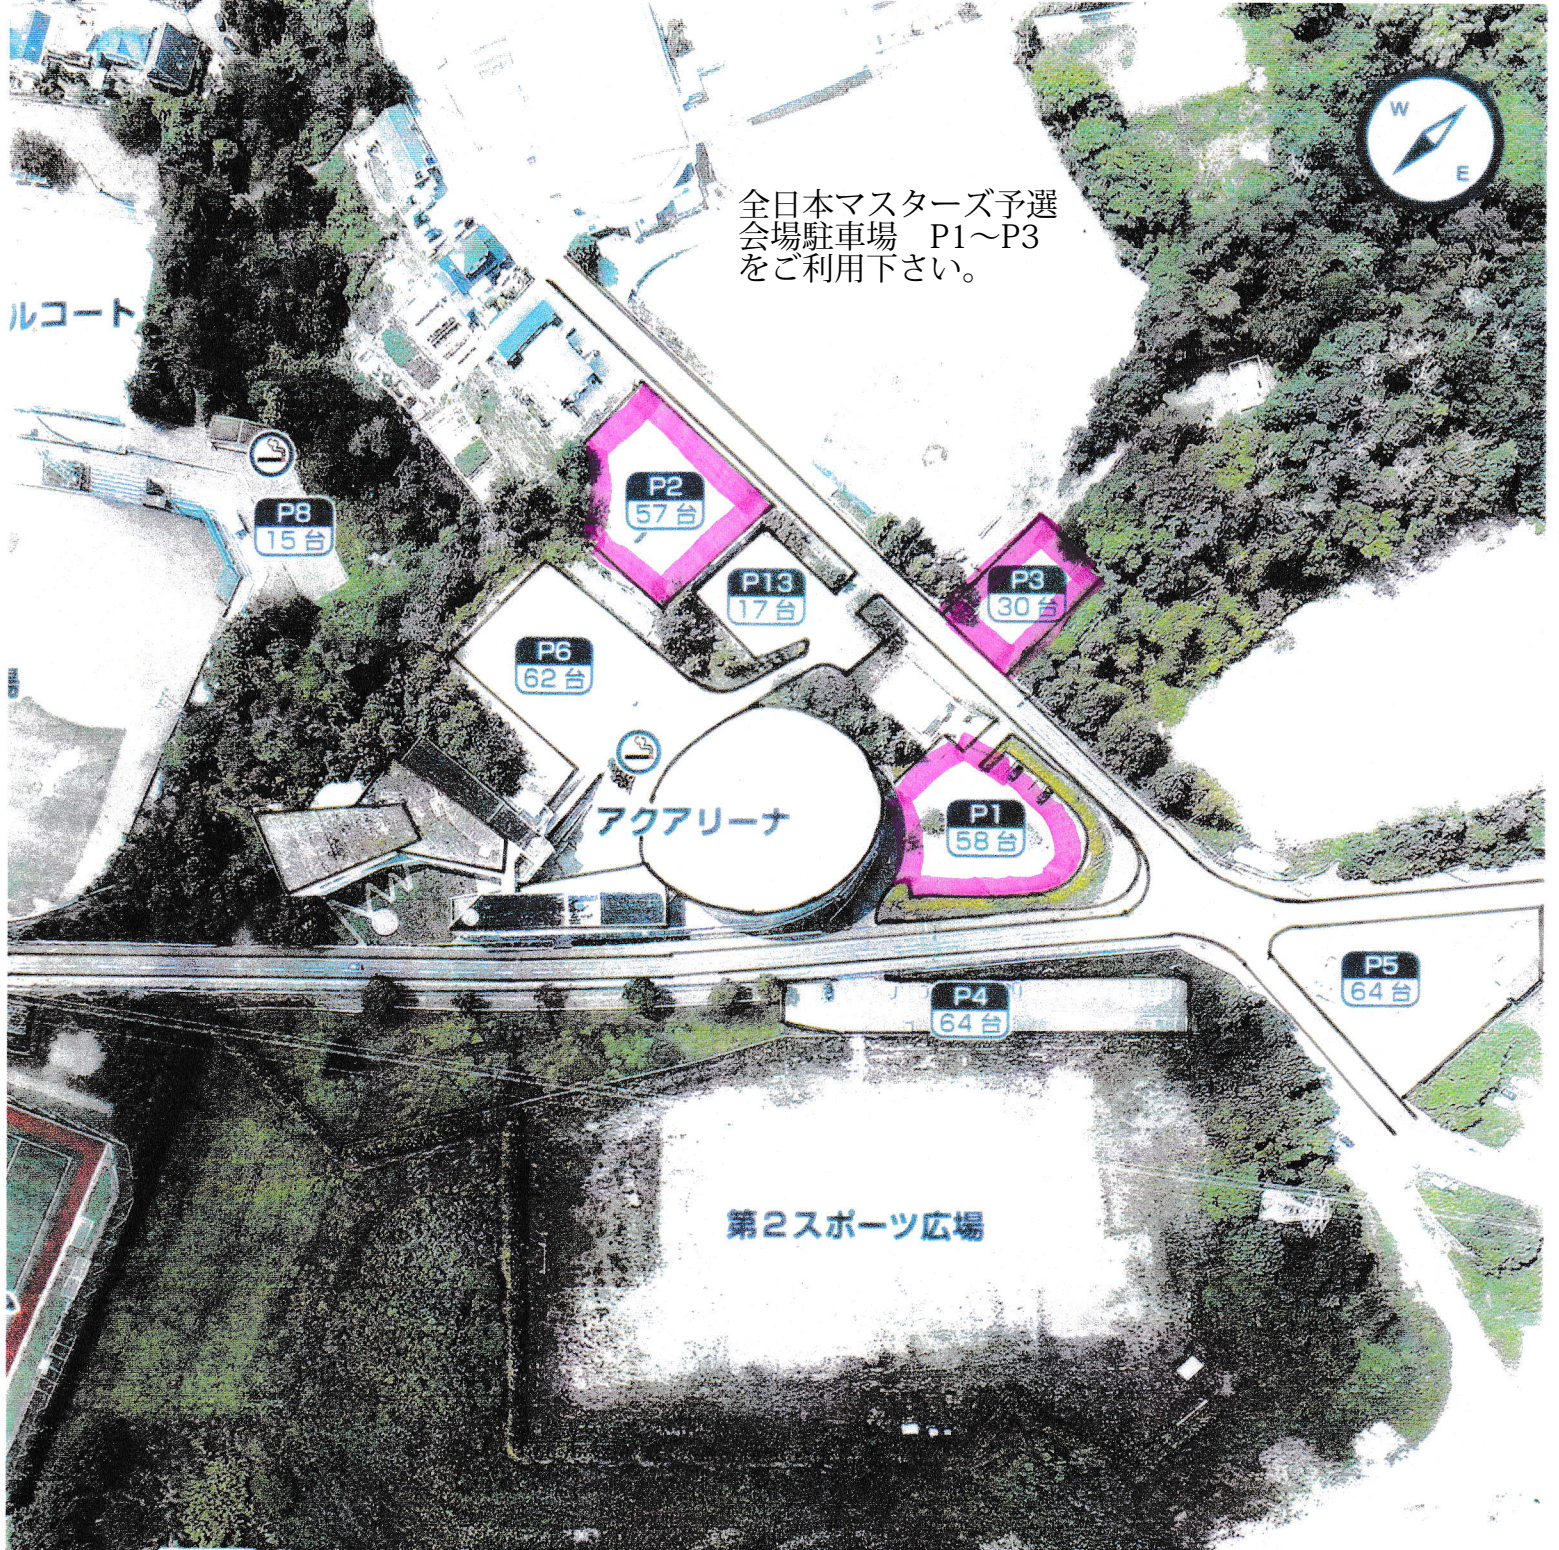

全日本マスターズ予選  
会場駐車場 P1~P3  
をご利用下さい。

**駐車場**

駐車場	利用対象者	管理	駐車場	利用対象者	管理
P1 - 58台	アクアリーナ利用者	アクアリーナ	P8 - 15台	野球場利用者	アクアゆめクラブ
P2 - 57台	アクアリーナ利用者	アクアリーナ	P9 - 101台	サッカースタジアム利用者	アクアゆめクラブ
P3 - 30台	アクアリーナ利用者	アクアリーナ	P10 - 100台	生涯学習センター利用者	生涯学習課
P4 - 64台	第2スポーツ広場利用者	アクアゆめクラブ	P11 - 10台	武道館利用者	アクアゆめクラブ
P5 - 64台	災害用物資貯蔵庫	利用停止中	P12 - 12台	町民プール利用者	アクアゆめクラブ
P6 - 62台	アクアリーナ利用者	アクアリーナ	P13 - 17台	アクアリーナ利用者	アクアリーナ
P7 - 124台	野球場・テニス・フットサルコート利用者	アクアゆめクラブ	後場 - 130台	役場利用者	生涯学習課

**喫煙所**

施設	施設	施設	施設
アクアリーナ	ランニングコース西側非常口前	テニス・フットサルコート、野球場	屋外トイレ前
アクアゆめクラブ	管理棟東側かど	武道館	西南側かど
元気茶屋、屋内運動場	元気茶屋、屋内運動場間ベンチ	屋内運動場	東南側かど